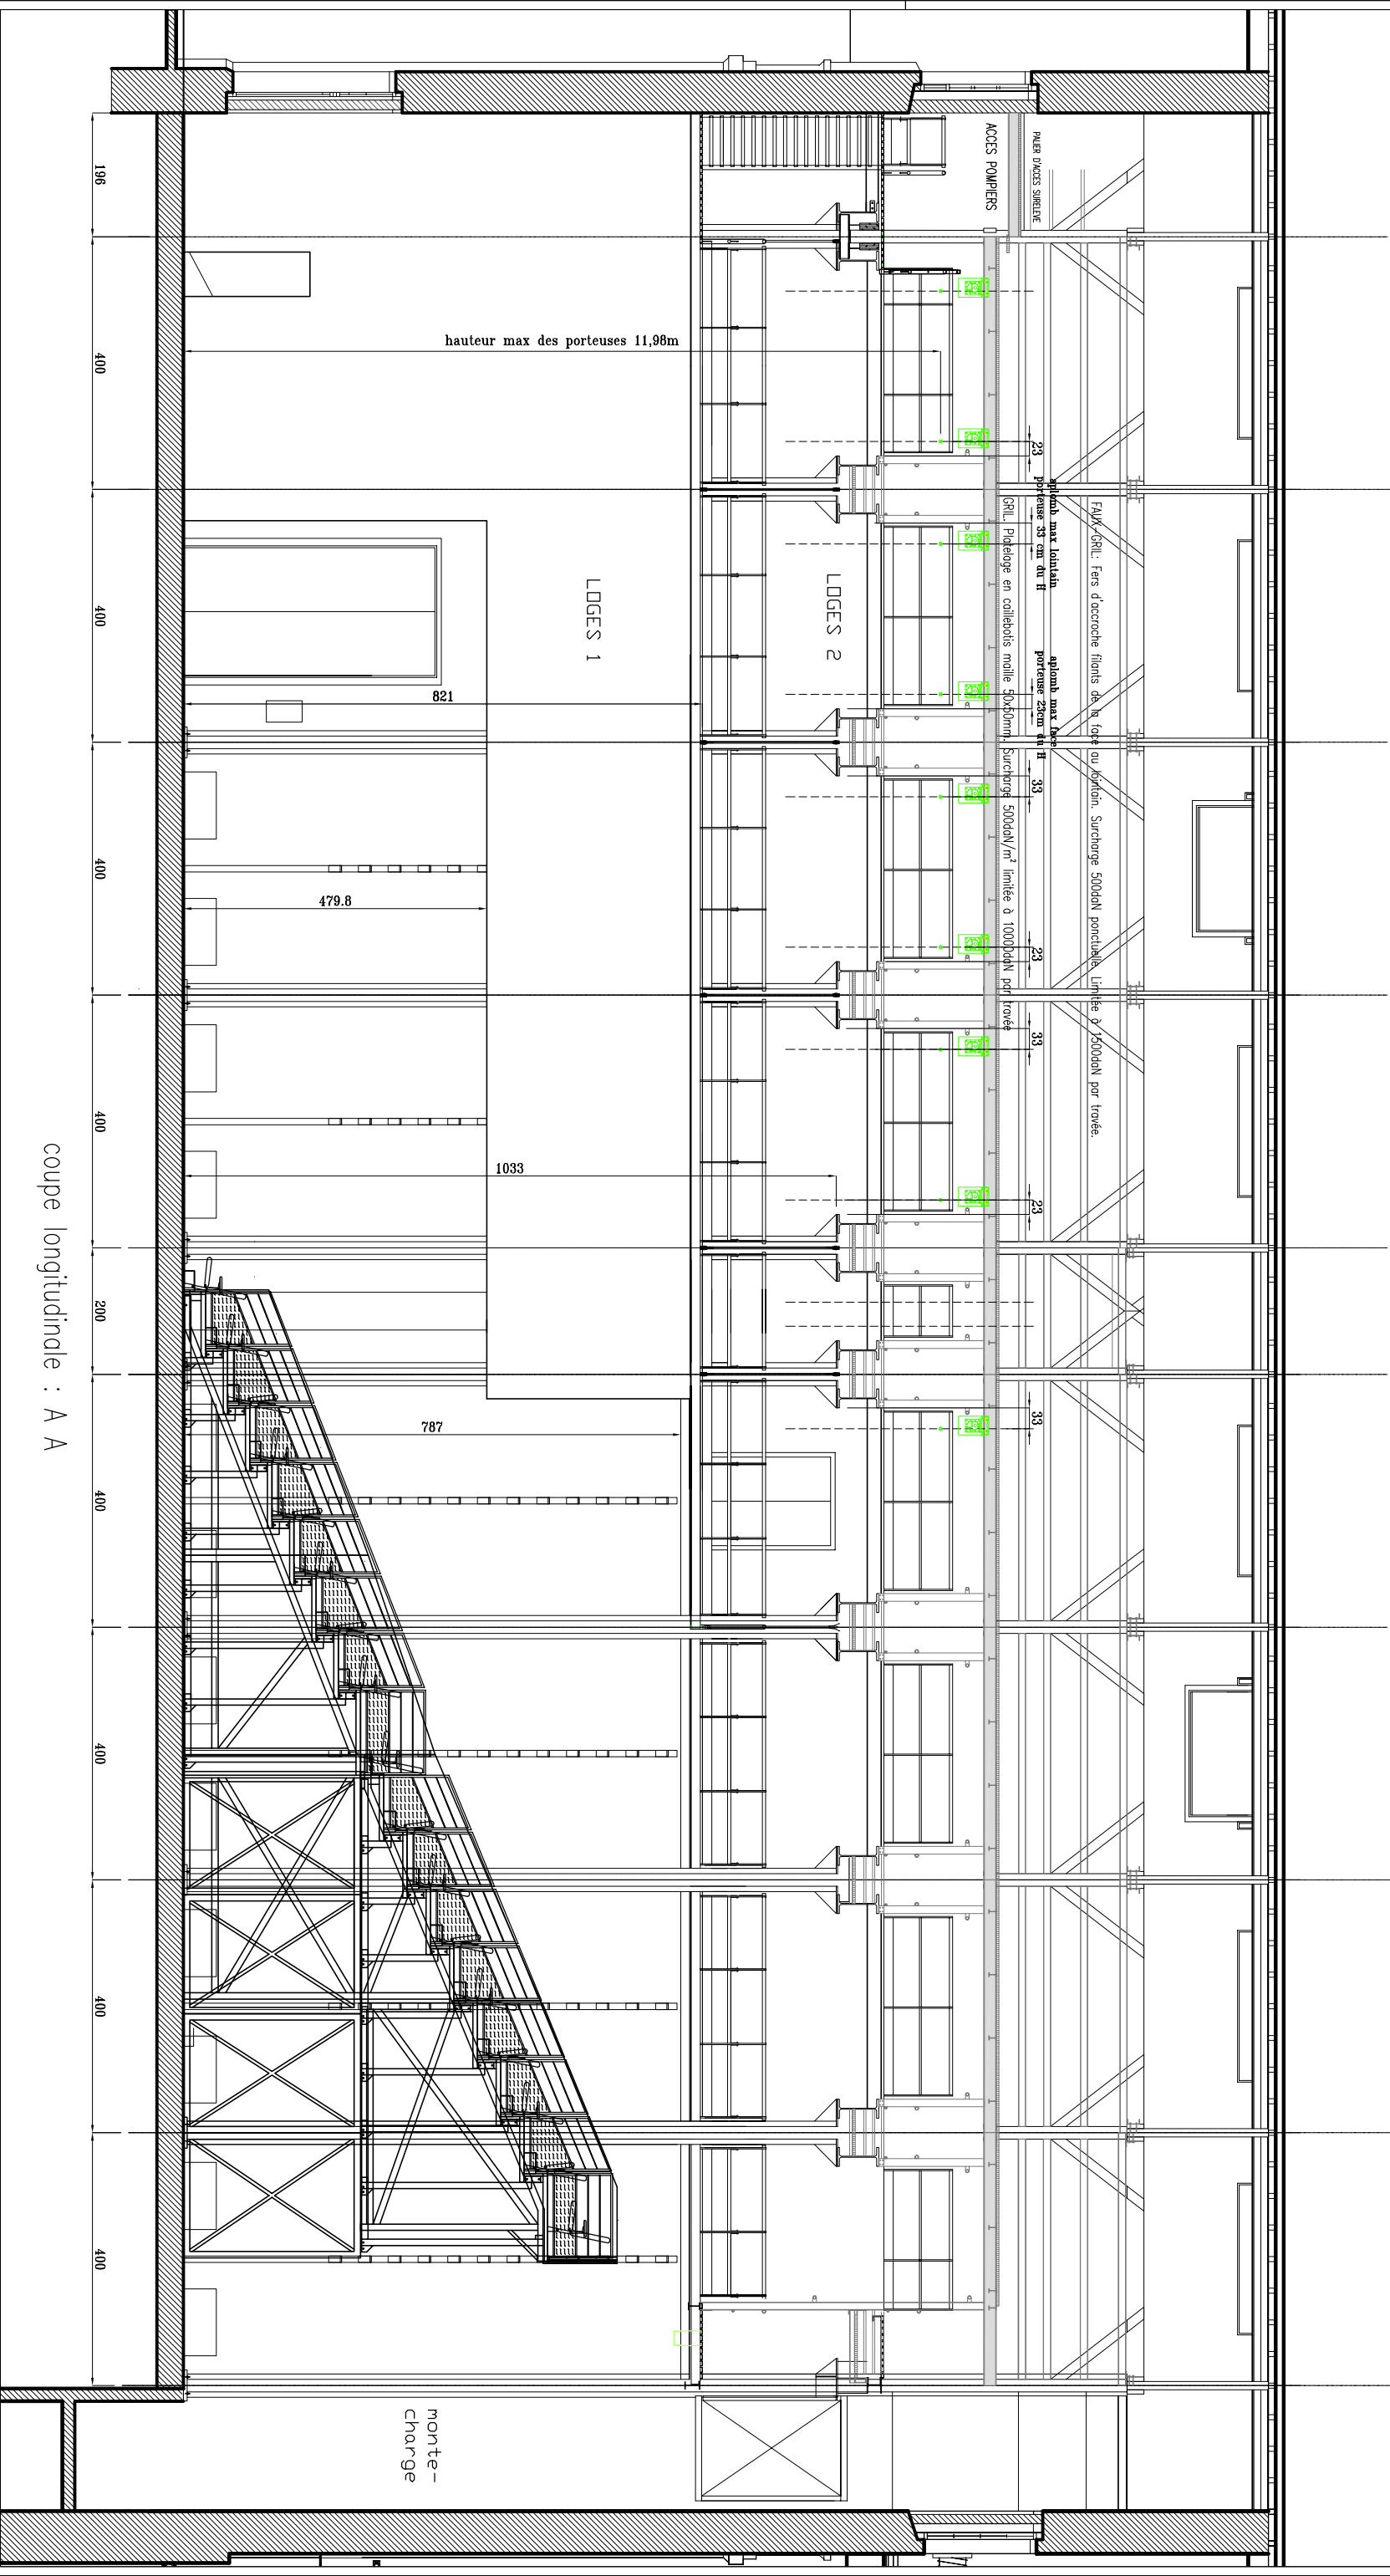

Les Ateliers Berthier  
1, rue André Salmon  
75017 Paris

**SPECTACLE**

Mise en scène :

Scénographe:

Coupe cour

Dessiné le : 06/03/2013 Echelle : 1/100  
Modifié le : 21/09/2016

J I H G F E D C B

coupe longitudinale : A A